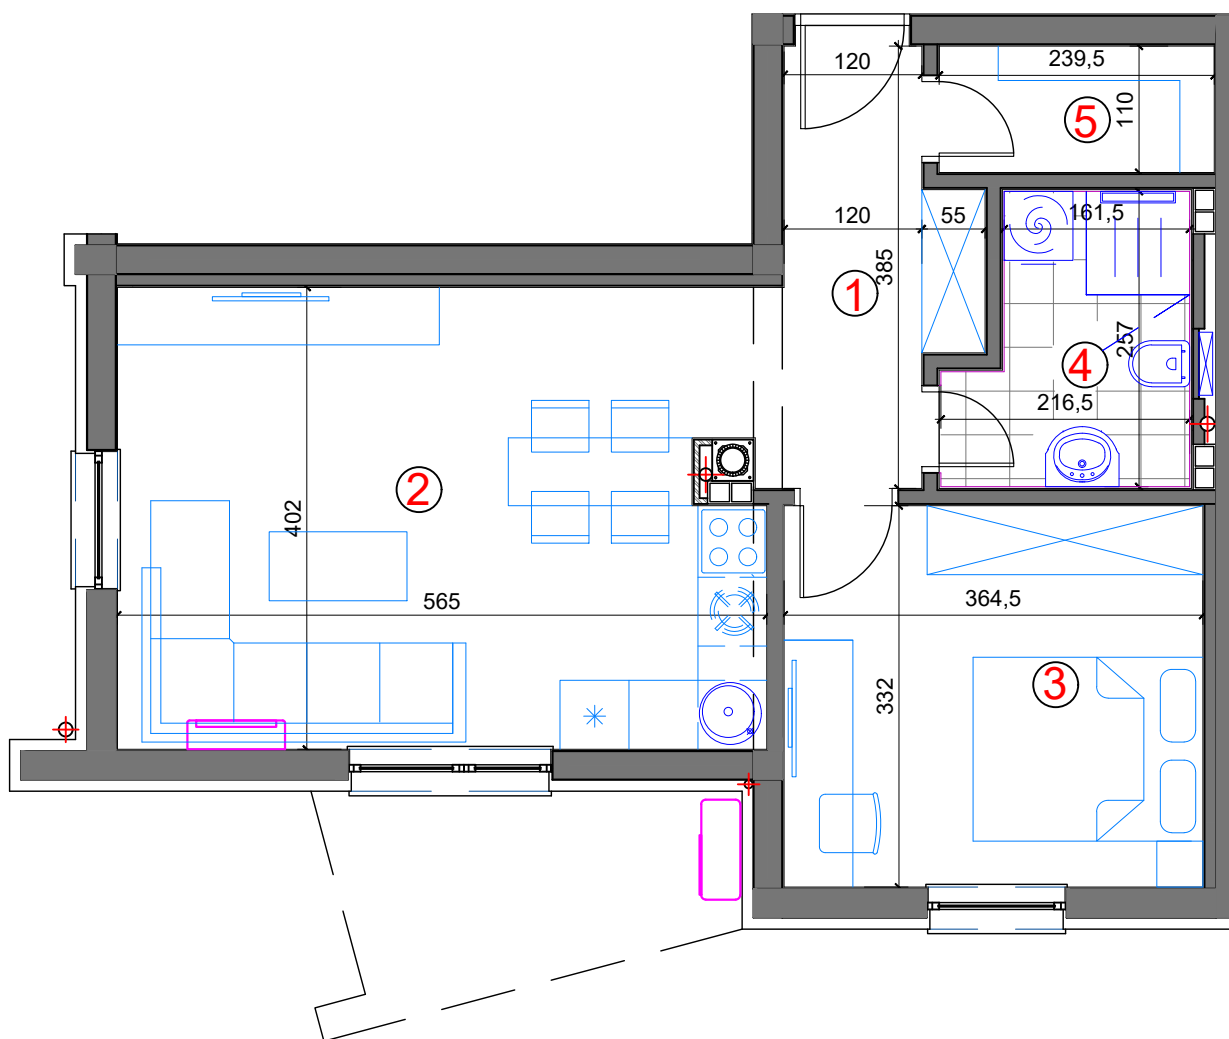

ulaz

LEGENDA POVRŠINA:

- | | |
|---|------------------------------|
| 1. Hodnik | 6,36 m ² laminat |
| 2. Dnevni boravak
+ kuhinja + trpezarija | 22,20 m ² laminat |
| 3. Spavaća soba | 12,10 m ² laminat |
| 4. Kupatilo | 4,71 m ² keramika |
| 5. Ostava | 2,63 m ² laminat |

Površina stana

48,00 m²